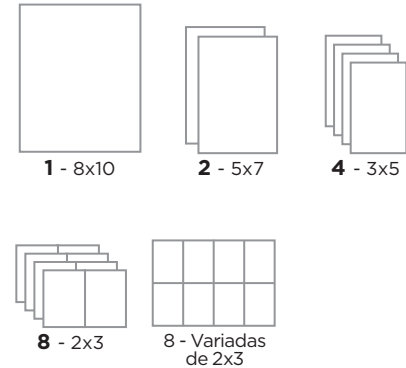

A. De Lujo \$43

B. Superior \$55

C. Valor \$35

D. Lo último \$61

3 - 8x10
 4 - 3x5
 4 - Variadas de 3x5
 CD del retrato

E. Familiar \$49

1 - 8x10
 4 - 3x5
 4 - Variadas de 3x5
 CD del retrato

F. Básico \$27