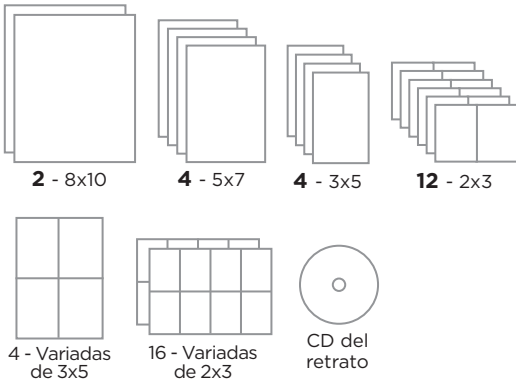

A. De Lujo \$43

B. Superior \$55

C. Valor \$35

D. Lo último \$61

3 - 8x10
 4 - 3x5
 4 - Variadas de 3x5
 CD del retrato

E. Familiar \$49

1 - 8x10
 4 - 3x5
 4 - Variadas de 3x5
 CD del retrato

F. Básico \$27